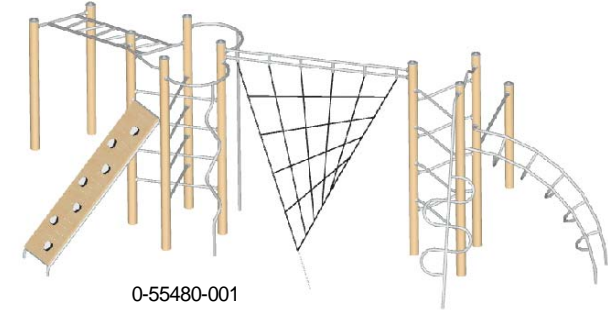

SENIORENPARCOURS

KINDERSPIELBEREICH

Zeichnungsinformation
Version 1
vom 28.09.2011

Ausgedruckt
am 28.09.2011
von
Bettina Bartholomäus

ohne Maßstab

Kaiser & Kühne
Freizeitgeräte GmbH
D-27324 Eystrup
Telefon 04254 / 93150
Telefax 04254 / 931524

Benennung

Schönstattwerk Bamberg e.V.
"Generationsübergreifender
Bewegungspark
auf dem Marienberg"

- Scheßlitz -