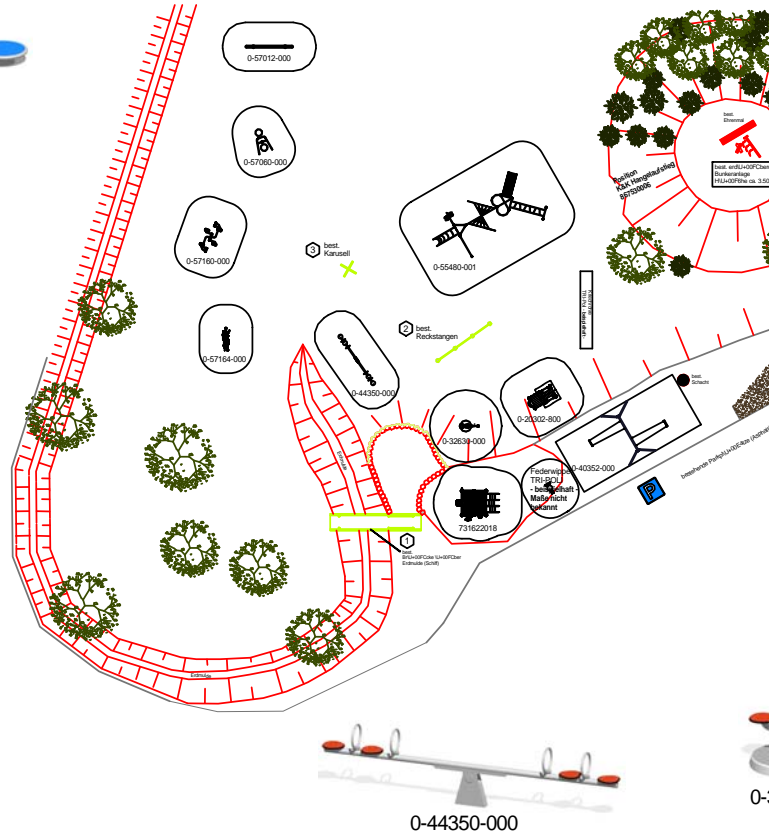

SENIORENPARCOURS

KINDERSPIELBEREICH

Zeichnungsinformation
Version 1
vom 28.09.2011

Ausgedruckt
am 28.09.2011
von
Bettina Bartholomäus

ohne Maßstab

Kaiser & Kühne
Freizeitgeräte GmbH
D-27324 Eystrup
Telefon 04254 / 93150
Telefax 04254 / 931524

Benennung

Schönstattwerk Bamberg e.V.
"Generationsübergreifender
Bewegungspark
auf dem Marienberg"

- Scheßlitz -